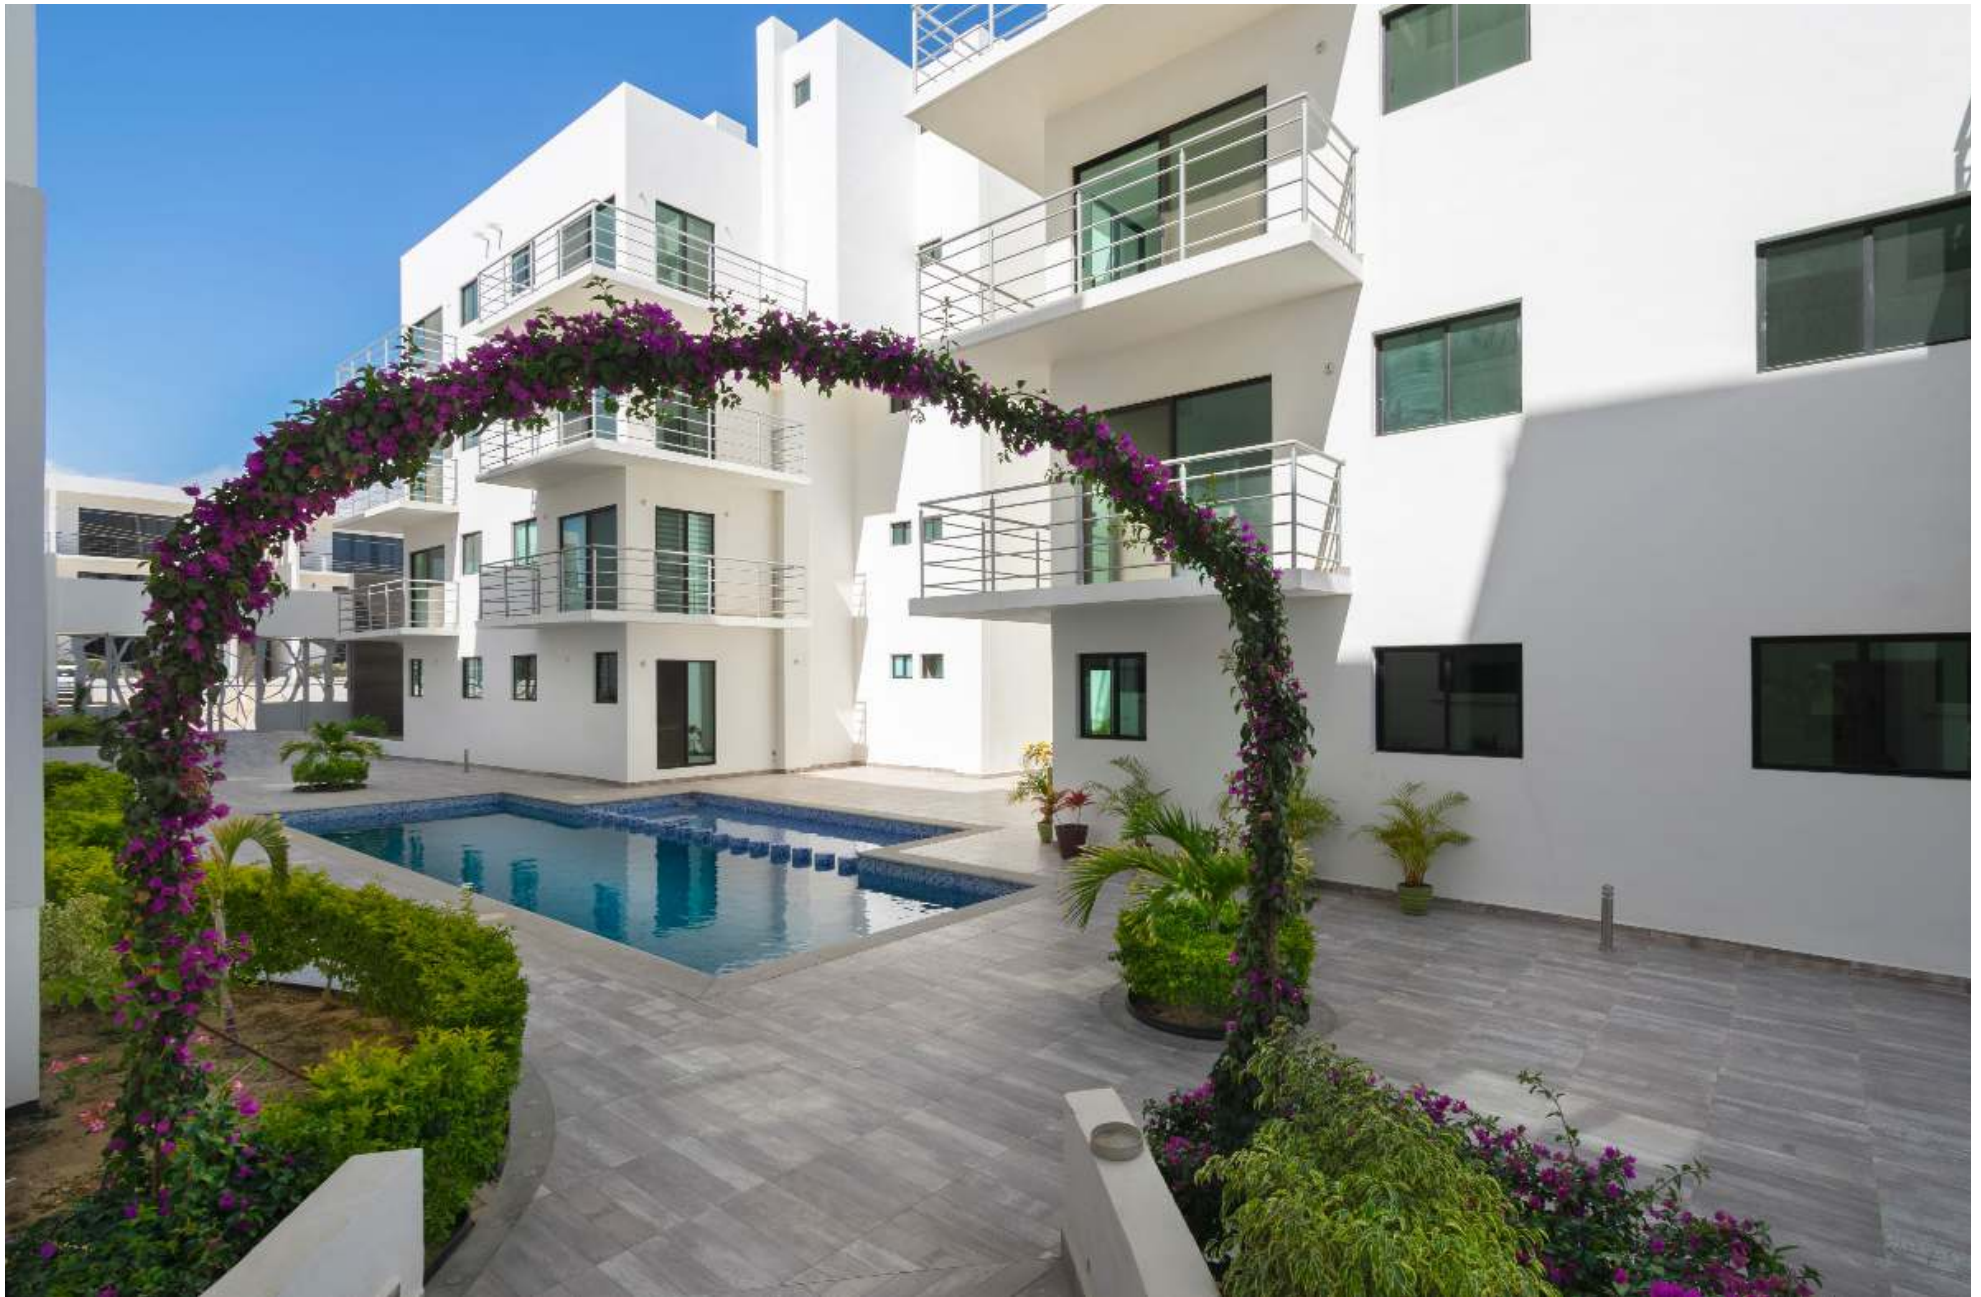

Alberca Comunitaria